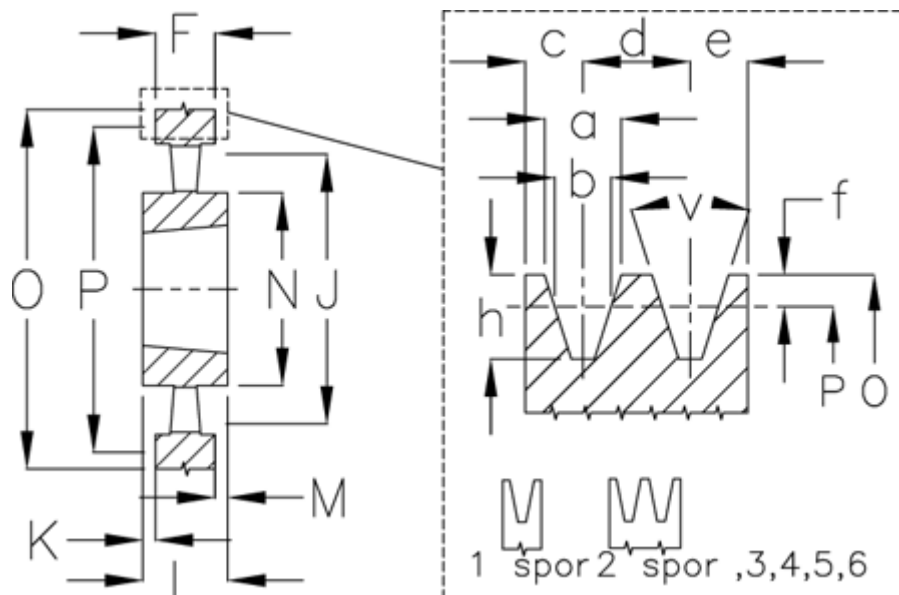

Varenummer: 604111056003
 Beskrivelse: Kileremsskive SPB 560/3 TL3535

Mål

a	= 16.3	F	= 63	O	= 567.0
Antal spor	= 3	For bøsning	= 3535	P	= 560
b	= 14.0	h	= 17.5	Type	= SPB
Bøsning ø max.	= 90	J	= 517	v	= 38 grader
c	= 12.5	K	= -		
d	= 19.0	L	= 89		
e	= 12.5	m	= 26.0		
f	= 3.5	N	= 175		